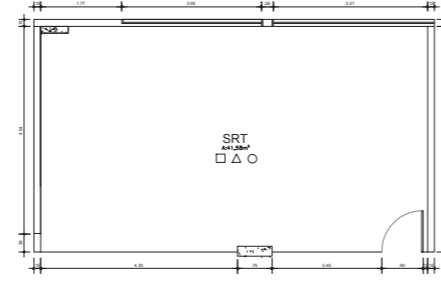

PLANTA BAIXA
LEGENDA

PLANTA BAIXA
LEGENDA

PLANTA BAIXA
LEGENDA

PAGINAÇÃO DO FORRO
LEGENDA

PAGINAÇÃO DO PISO
LEGENDA

CORTE A-A'

CORTE B-B'

CORTE C-C'

CORTE D-D'

TRIBUNAL REGIONAL DO TRABALHO - 8ª REGIÃO			
PROJETO:	CONSTRUÇÃO DO FÓRUM TRABALHISTA DE PARAUAPEBAS	PRANCHA:	02/02
CONTEÚDO:	PLANTA BAIXA DA SRT E DA SALA DE TREINAMENTO		
OBJETO:	FÓRUM	LOCALIZAÇÃO:	PARAUAPEBAS
DATA:	NOV./2017	ESCALA:	SEM ESCALA
ARQUIVO:	XXX	CONTROLE:	XXXX