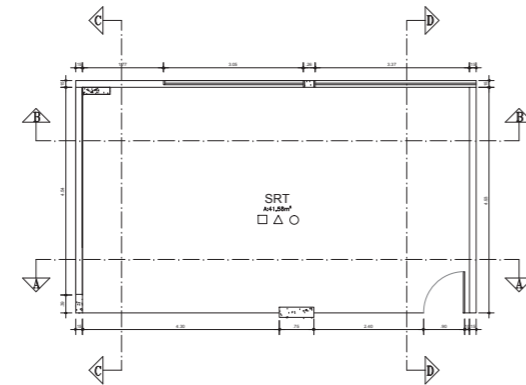

PLANTA BAIXA
LEGENDA

PLANTA BAIXA
LEGENDA

PLANTA BAIXA
LEGENDA

PAGINAÇÃO DO FORRO
LEGENDA

PAGINAÇÃO DO PISO
LEGENDA

CORTE A-A'

CORTE B-B'

CORTE C-C'

CORTE D-D'

TRIBUNAL REGIONAL DO TRABALHO - 8ª REGIÃO			
PROJETO:	CONSTRUÇÃO DO FÓRUM TRABALHISTA DE PARAUAPEBAS	PRANCHA:	02/02
CONTEÚDO:	PLANTA BAIXA DA SRT E DA SALA DE TREINAMENTO		
OBJETO:	FÓRUM	LOCALIZAÇÃO:	PARAUAPEBAS
DATA:	NOV./2017	ESCALA:	SEM ESCALA
ARQUIVO:	XXX	CONTROLE:	XXXX