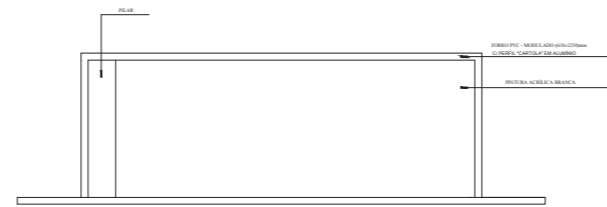

PLANTA BAIXA
LEGENDA

PLANTA BAIXA
LEGENDA

PLANTA BAIXA
LEGENDA

PAGINAÇÃO DO FORRO
LEGENDA

PAGINAÇÃO DO PISO
LEGENDA

CORTE A-A'

CORTE B-B'

CORTE C-C'

CORTE D-D'

TRIBUNAL REGIONAL DO TRABALHO - 8ª REGIÃO			
PROJETO:	CONSTRUÇÃO DO FÓRUM TRABALHISTA DE PARAUAPEBAS	PRANCHA:	02/02
CONTEÚDO:	PLANTA BAIXA DA SRT E DA SALA DE TREINAMENTO		
OBJETO:	FÓRUM	LOCALIZAÇÃO:	PARAUAPEBAS
DATA:	NOV./2017	ESCALA:	SEM ESCALA
ARQUIVO:	XXX	CONTROLE:	XXXX