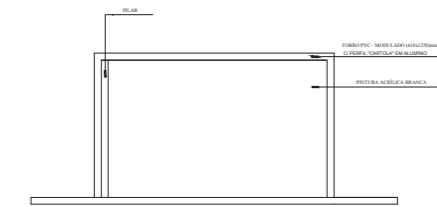

PLANTA BAIXA
LEGENDA

PLANTA BAIXA
LEGENDA

PLANTA BAIXA
LEGENDA

PAGINAÇÃO DO FORRO
LEGENDA

PAGINAÇÃO DO PISO
LEGENDA

CORTE A-A'

CORTE B-B'

CORTE C-C'

CORTE D-D'

TRIBUNAL REGIONAL DO TRABALHO - 8ª REGIÃO			
PROJETO:	CONSTRUÇÃO DO FÓRUM TRABALHISTA DE PARAUAPEBAS	PRANCHA:	02/02
CONTEÚDO:	PLANTA BAIXA DA SRT E DA SALA DE TREINAMENTO		
OBJETO:	FÓRUM	LOCALIZAÇÃO:	PARAUAPEBAS
DATA:	NOV./2017	ESCALA:	SEM ESCALA
ARQUIVO:	XXX	CONTROLE:	XXXX