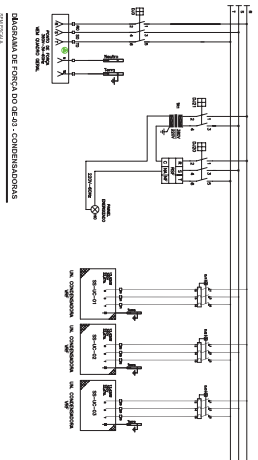

SPR
SERVIÇO DE PROTEÇÃO E RESGATE

TRIBUNAL REGIONAL DO TRABALHO 2ª REGIÃO
3ª SEÇÃO - SUBSEÇÃO

Nº 01