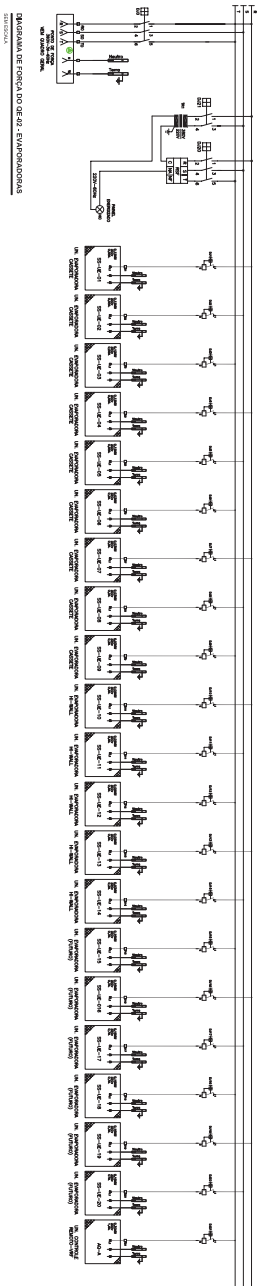

SPR
SERVIÇO DE PROTEÇÃO E RESGATE

TRIBUNAL REGIONAL DO TRABALHO 2ª REGIÃO
3ª SEÇÃO - SUBSEÇÃO

Nº 01