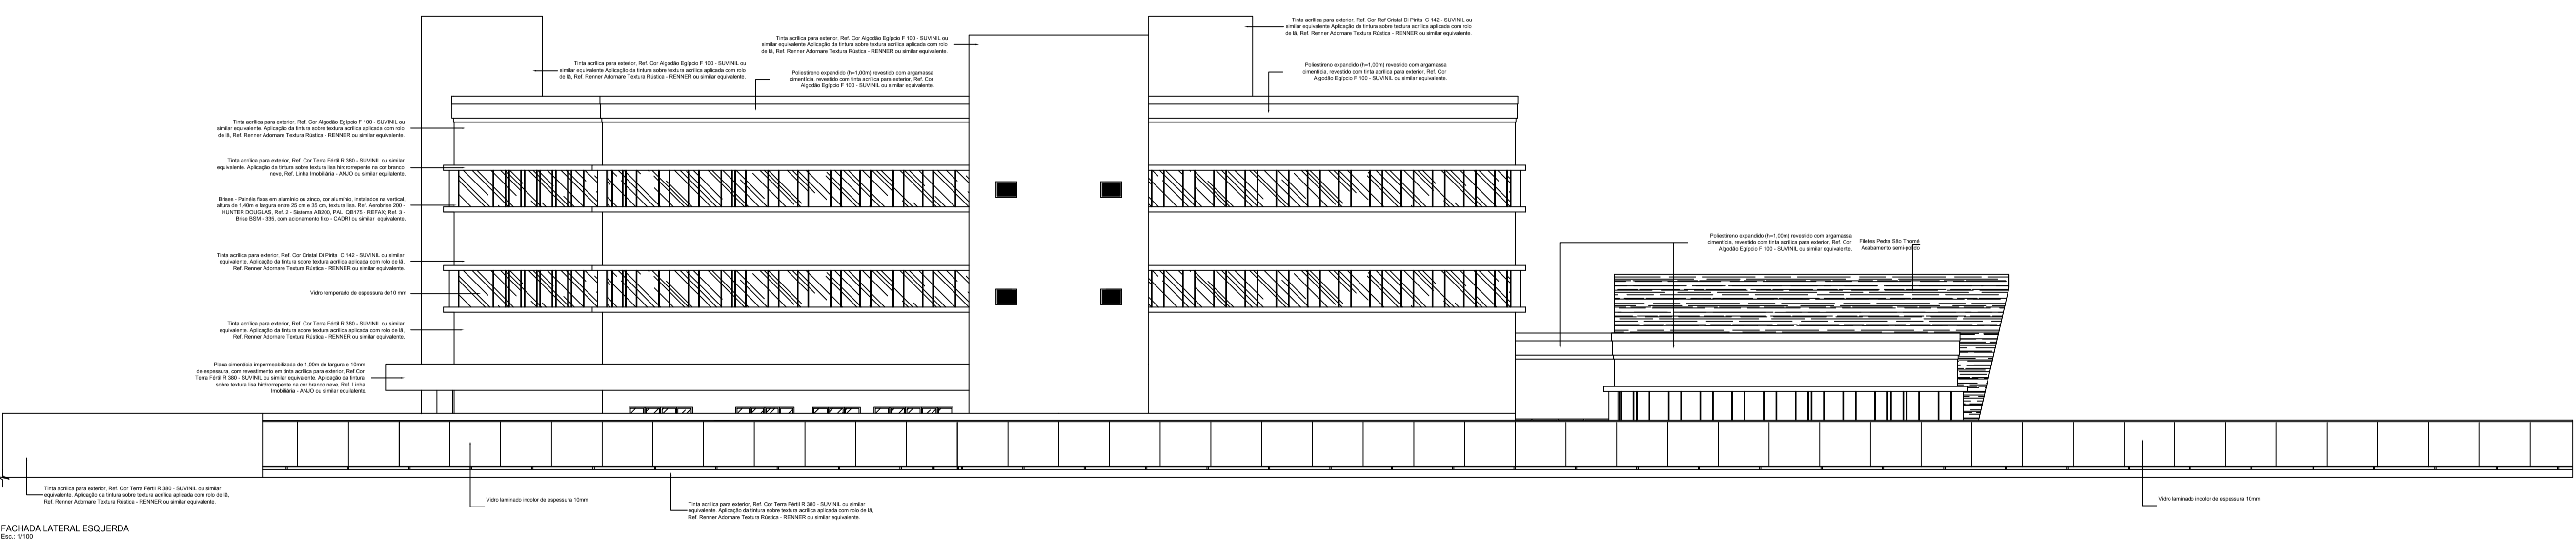

JUSTIÇA DO TRABALHO DA 8ª REGIÃO
FÓRUM TRABALHISTA DE MACAPÁ
JUIZ RAUL SENTO-SÉ GRAVATÁ

FACHADA LATERAL ESQUERDA
Esc.: 1/100

FACHADA FRONTAL
Esc.: 1/100